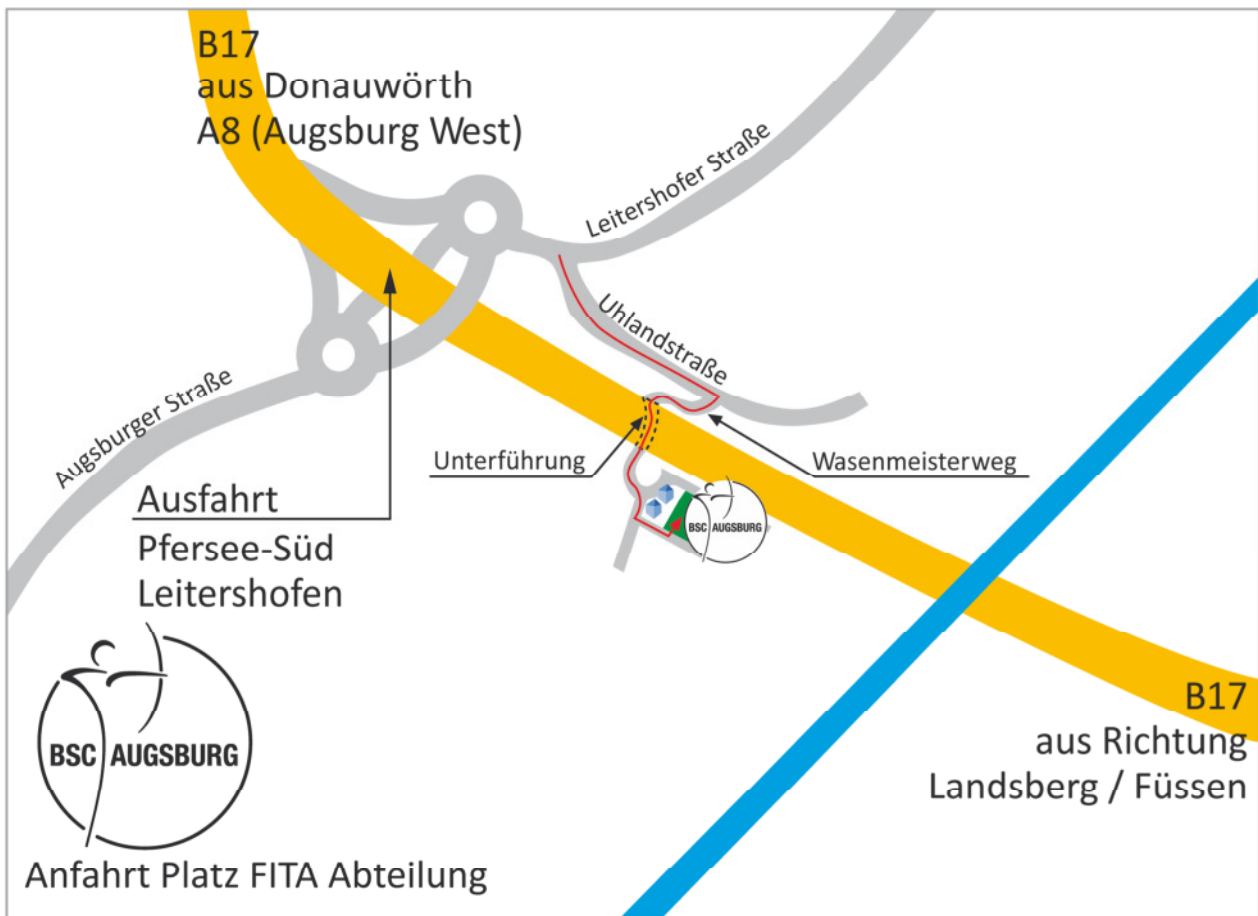

## Von der A8 kommend:

- Ausfahrt Augsburg West auf die B17 in Richtung Landsberg / Füssen einbiegen
- Abfahrt Leitershofen links abbiegen, im Kreisverkehr die zweite Ausfahrt. Über die Brücke (B17) in den nächsten Kreisverkehr, dort die erste Ausfahrt. (= Leitershofer Straße)
- Dann nächste Straße rechts (= Uhlandstraße)
- Straße rechts (= Wasenmeisterweg) - Unter der B17 hindurch
- Nach der Unterführung und dem 2. Haus links einbiegen (= Parkplatz)

## Von der B17 aus Richtung Süden kommend:

- 3. Ausfahrt nach Messe Augsburg an der Ausfahrt Leitershofen/Pfersee, gleich nach der Brücke über die Wertach
- Im Kreisverkehr die zweite Ausfahrt rechts abbiegen (= Leitershofer Straße)
- Dann nächste Straße rechts (= Uhlandstraße)
- Straße rechts (= Wasenmeisterweg) - Unter der B17 hindurch
- Nach der Unterführung und dem 2. Haus links einbiegen (= Parkplatz)